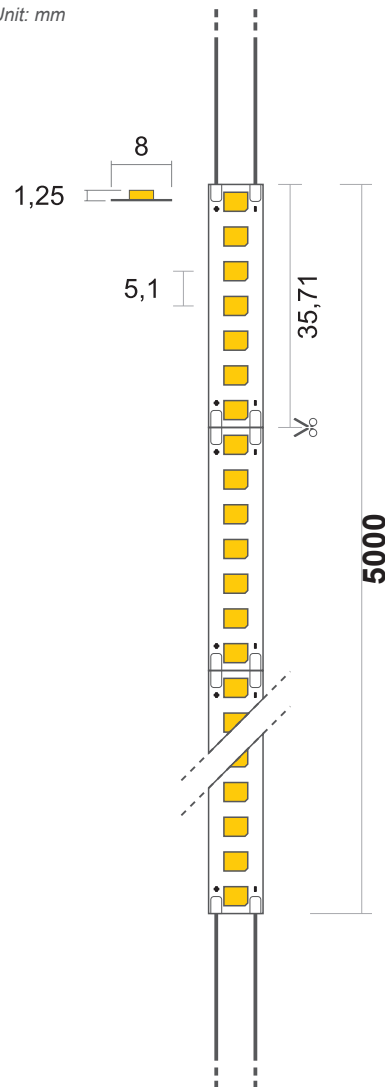

STRIP LED FLEX

196LEDs/m - 8,5W/m - 24Vdc

INFORMAZIONI PRODOTTO:

PRODUCT INFORMATIONS:

Codice d'acquisto: **05927**

Purchase code:

P/N: **SL00027_00001**

Grado IP:

IP grade:

IP20

Alimentazione:

Voltage supply:

24Vdc

Potenza:

Power:

8,5W/m

Flux:

991lm/m

Fascio:

Beam:

120°

CRI:

>93

Tolleranza cromatica:

Garanzia:

Warranty:

5 anni / 5 years

Classe energetica:

Energetic class:

Unità: mm

Unit: mm

Uscita cavo / Cable output: IN/OUT
Lunghezza cavi / Cables length: 100mm